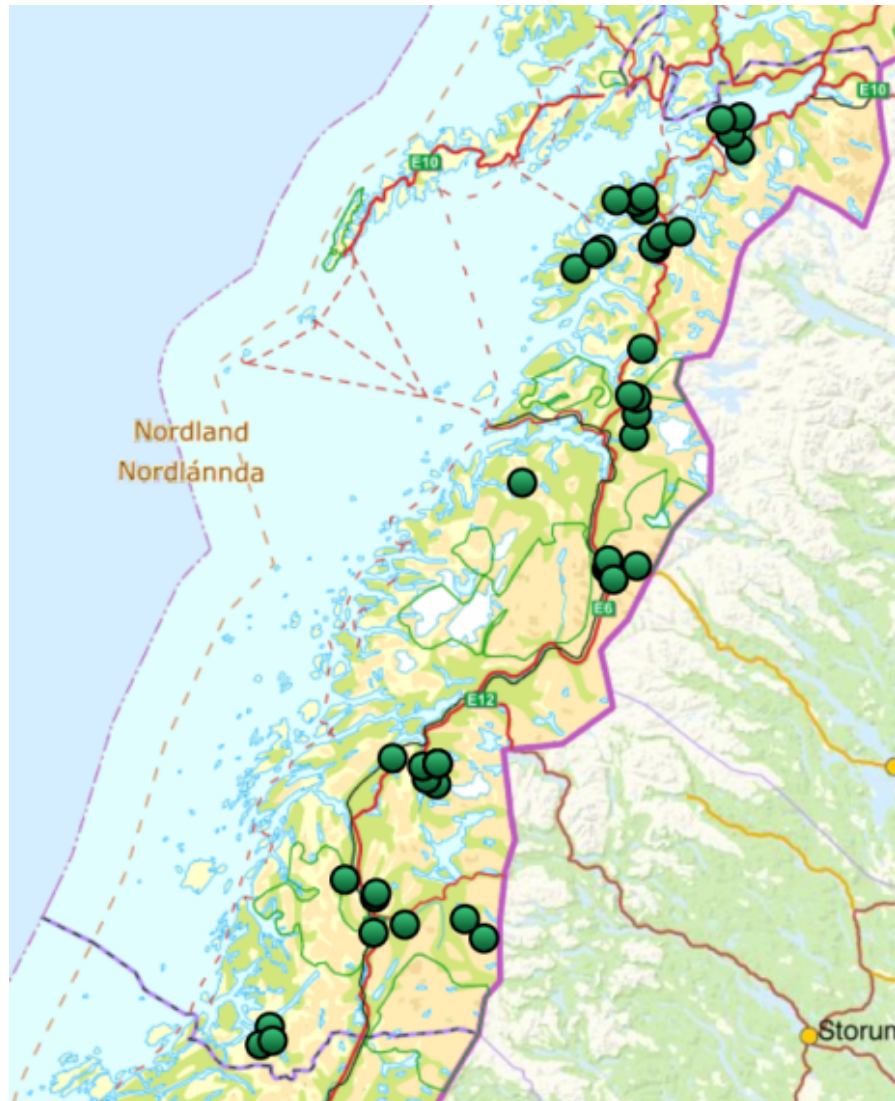

Fordeling av registrerte familiegrupper i 22-23-sesongen.

- SNO har registrert 43 observasjoner av gaupefamilier denne registrerings sesongen.
- Økning i antall observasjoner fra i fjor, da vi hadde 19 observasjoner.
- Observasjonene fordeler seg nokså klumpvis med flere registreringer i samme området. Flere av observasjonene er nok fra samme familiegrupper.
- Antall familiegrupper de tre siste årene har vært 11, 10 og 6.